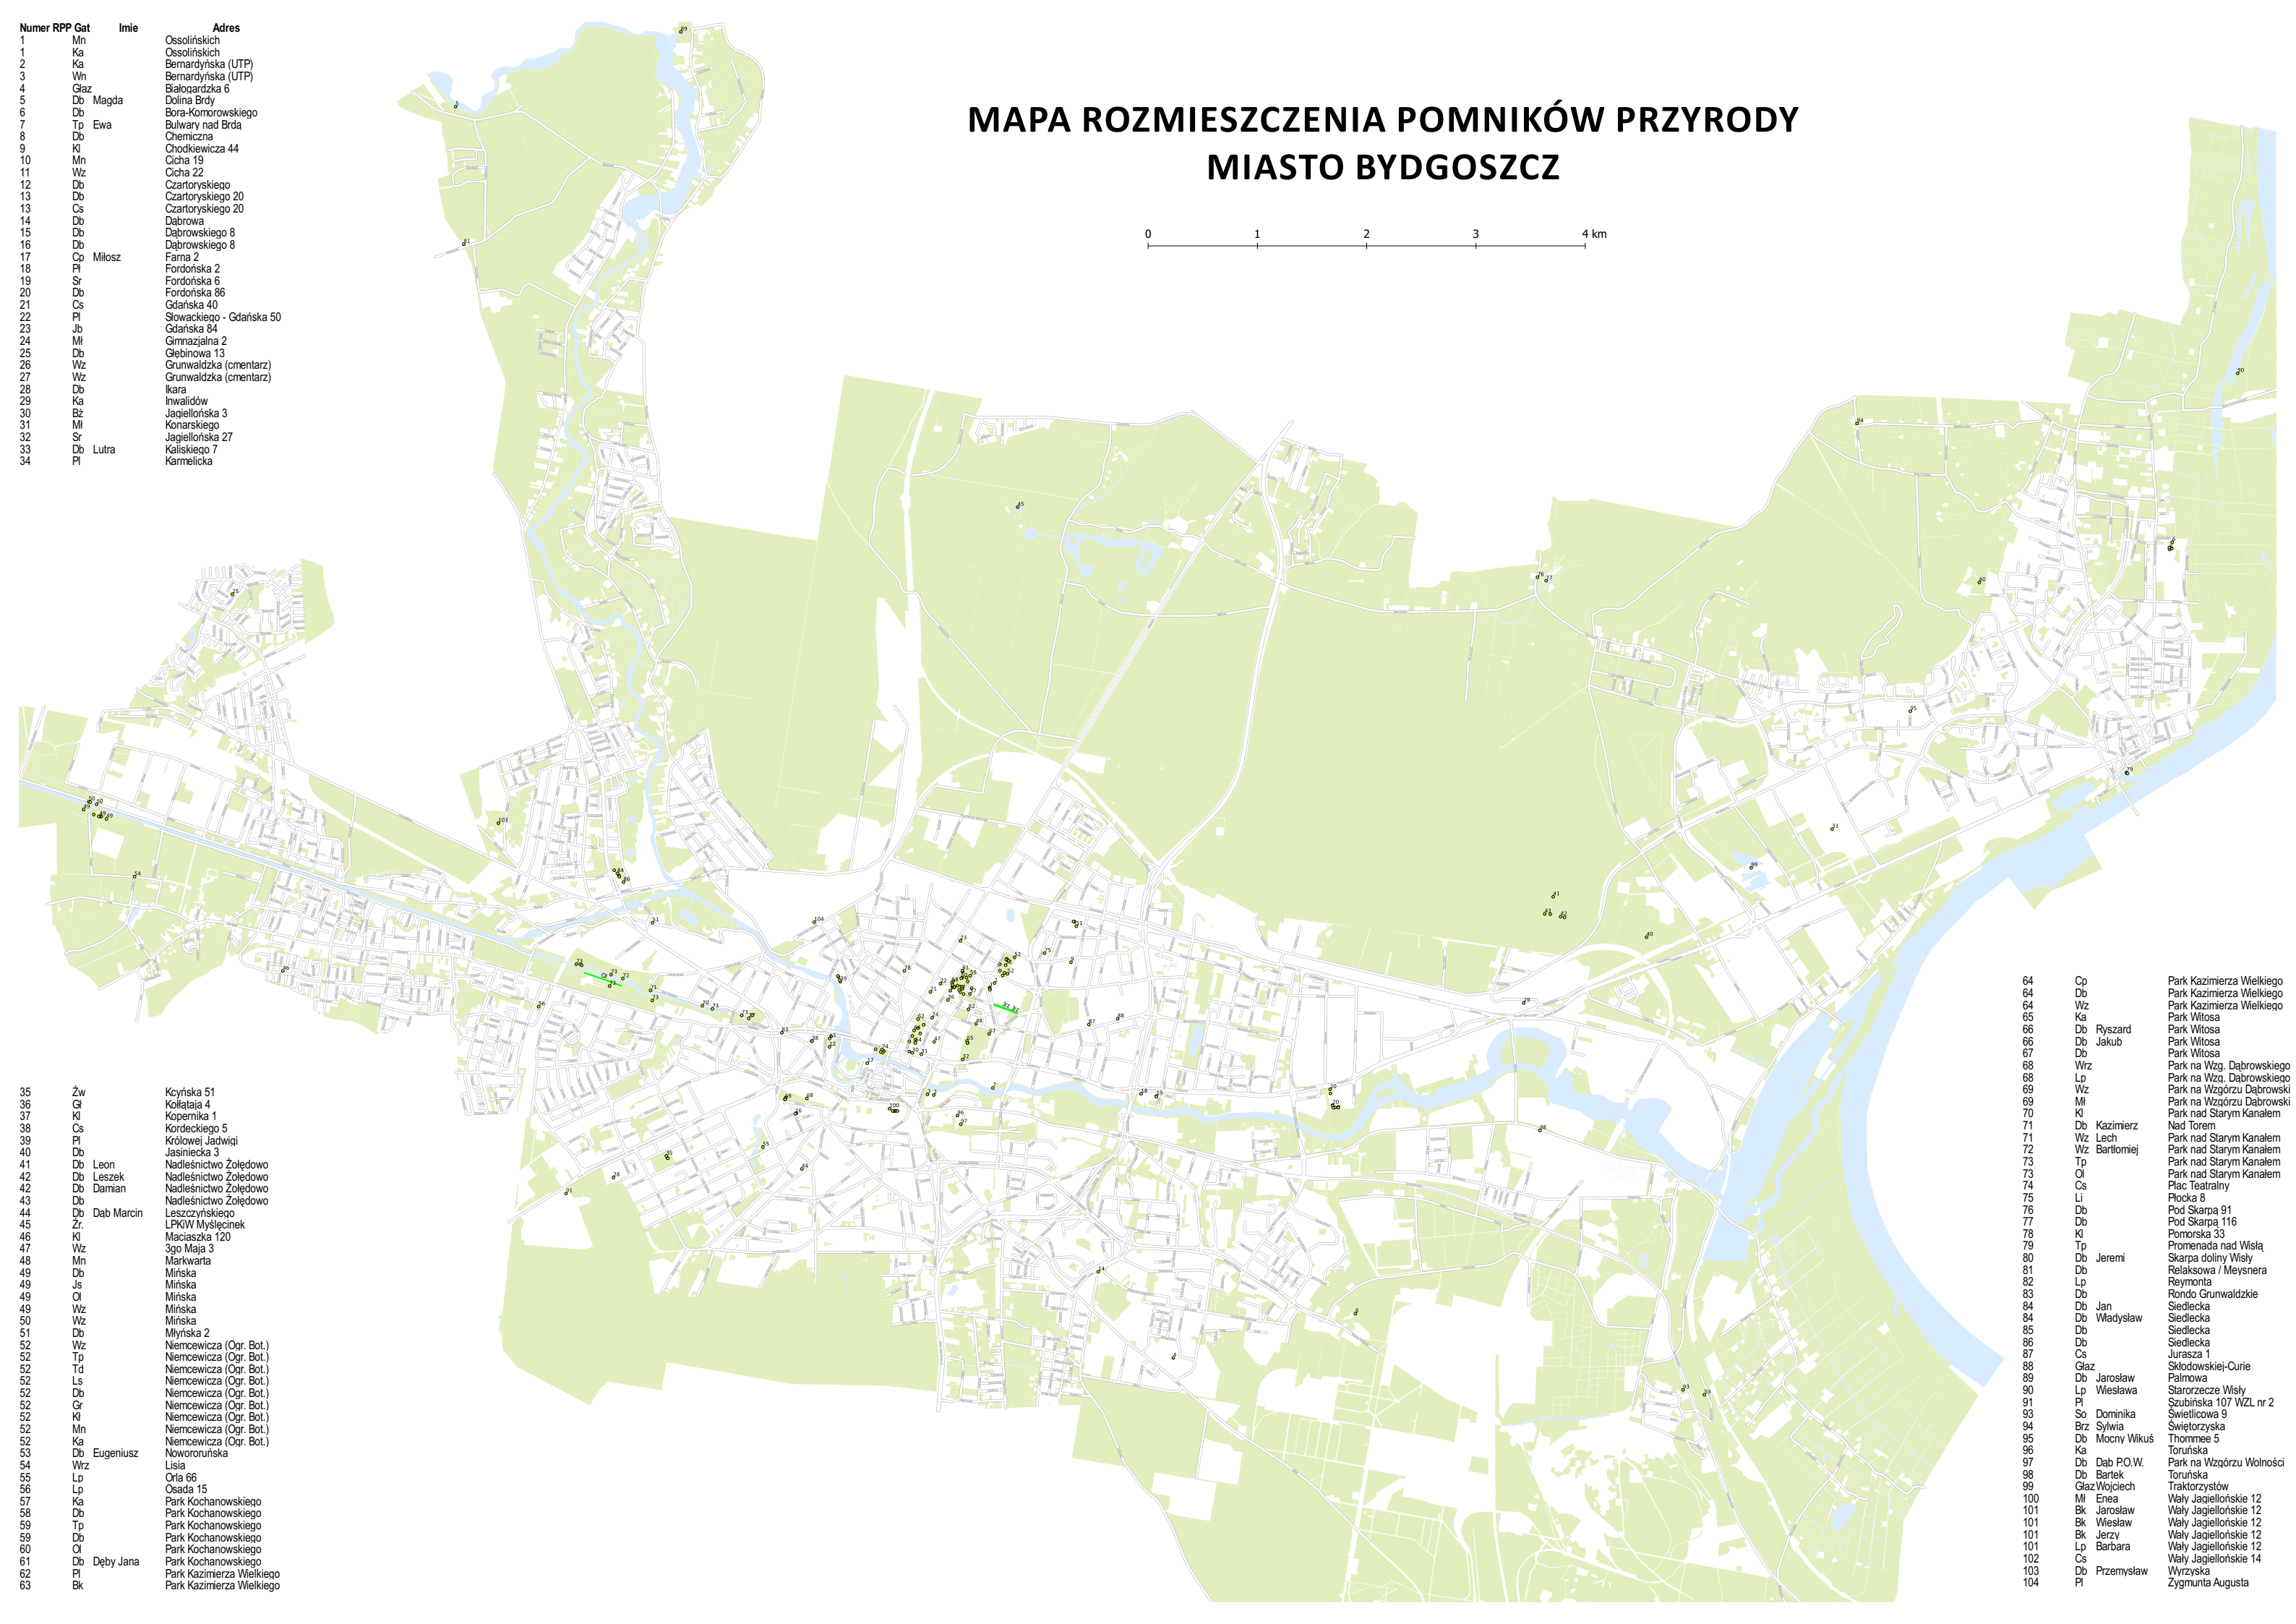

# MAPA ROZMIESZCZENIA POMNIKÓW PRZYRODY MIASTO BYDGOSZCZ

Numer RPP	Gat	Imie	Adres
1	Mn		Ossolińskich
1	Ka		Ossolińskich
2	Ka		Bernardyńska (UTP)
3	Vh		Bernardyńska (UTP)
4	Glaz		Białogardzka 6
5	Db	Magda	Dolina Brdy
6	Db		Bora-Komorowskiego
7	Tp	Ewa	Bulwary nad Brdą
8	Db		Chemiczna
9	Kl		Chodkiewicza 44
10	Mn		Cicha 19
11	Vz		Cicha 22
12	Db		Czartoryskiego 20
13	Cs		Czartoryskiego 20
14	Db		Dąbrowa
15	Db		Dąbrowskiego 8
16	Db		Dąbrowskiego 8
17	Cp	Miłosz	Farna 2
18	Pf		Fordońska 2
19	Sr		Fordońska 6
20	Db		Fordońska 86
21	Cs		Gdańska 40
22	Pf		Stowackiego - Gdańska 50
23	Jb		Gdańska 84
24	Mi		Gimnazjalna 2
25	Db		Głębina 13
26	Vz		Grunwaldzka (cmentarz)
27	Vz		Grunwaldzka (cmentarz)
28	Db		Ikara
29	Ka		Inwalidów
30	Bz		Jagiellońska 3
31	Mi		Konarskiego
32	Sr		Jagiellońska 27
33	Db	Lutra	Kaliskiego 7
34	Pf		Karmelicka

35	Zw		Kcyńska 51
36	Gt		Kołłataja 4
37	Kl		Kopernika 1
38	Cs		Kordeckiego 5
39	Pf		Królowej Jadwigi
40	Db		Jasyniecka 3
41	Db	Leon	Nadleśnictwo Zołędowo
42	Db	Leszek	Nadleśnictwo Zołędowo
42	Db	Damian	Nadleśnictwo Zołędowo
43	Db		Nadleśnictwo Zołędowo
44	Db	Dąb Marcin	Leszczyńskiego
45	Zr		LPKW Mysłęcinek
46	Kl		Maciaszka 120
47	Vz		3go Maja 3
48	Mn		Markwarta
49	Db		Mińska
49	Js		Mińska
49	Oi		Mińska
49	Vz		Mińska
50	Vz		Mińska
51	Db		Młyńska 2
52	Vz		Niemcewicz (Ogr. Bot.)
52	Tp		Niemcewicz (Ogr. Bot.)
52	Td		Niemcewicz (Ogr. Bot.)
52	Ls		Niemcewicz (Ogr. Bot.)
52	Db		Niemcewicz (Ogr. Bot.)
52	Gr		Niemcewicz (Ogr. Bot.)
52	Kl		Niemcewicz (Ogr. Bot.)
52	Mn		Niemcewicz (Ogr. Bot.)
52	Ka		Niemcewicz (Ogr. Bot.)
53	Db	Eugeniusz	Nowororuniska
54	Vz		Lisia
55	Lp		Osada 66
56	Lp		Osada 15
57	Ka		Park Kochanowskiego
58	Db		Park Kochanowskiego
58	Tp		Park Kochanowskiego
59	Db		Park Kochanowskiego
59	Db		Park Kochanowskiego
60	Oi		Park Kochanowskiego
61	Db	Dęby Jana	Park Kochanowskiego
62	Pf		Park Kazimierza Wielkiego
63	Bk		Park Kazimierza Wielkiego